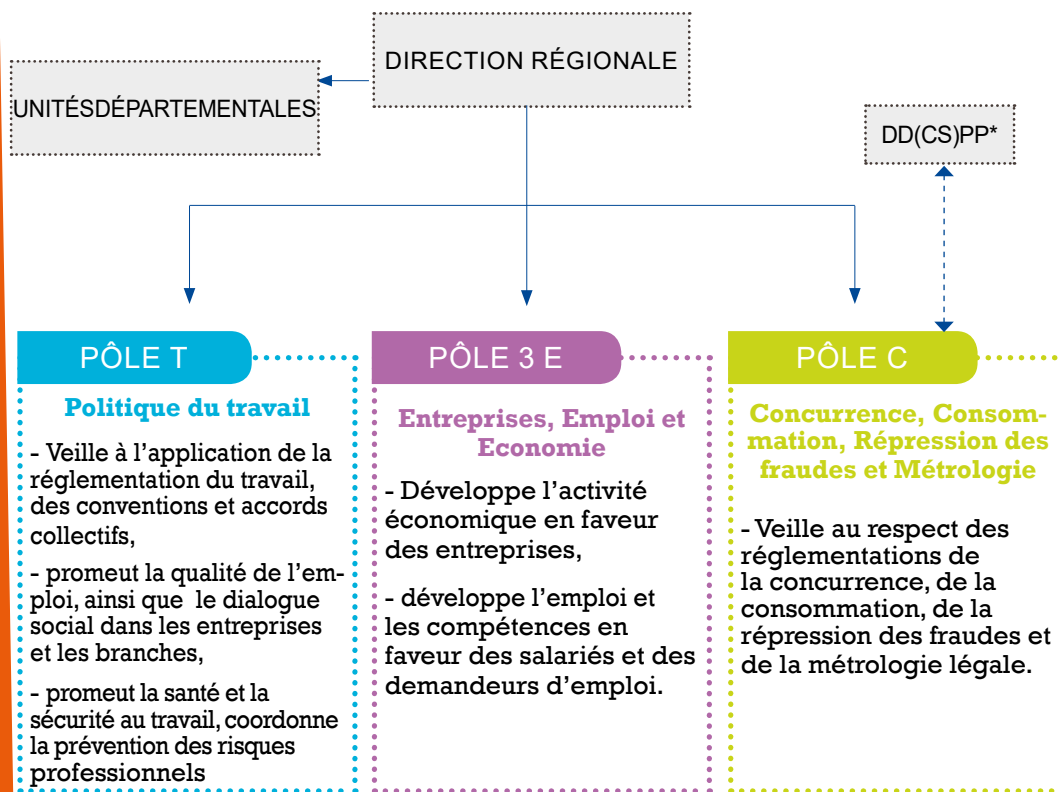

RETROUVEZ TOUS VOS INTERLOCUTEURS SUR

<http://nouvelle-aquitaine.direccte.gouv.fr>

Un interlocuteur unique

Un interlocuteur unique pour les entreprises et les acteurs socio-économiques : chefs d'entreprise, salariés, partenaires sociaux, demandeurs d'emploi, consommateurs, branches et filières professionnelles, collectivités territoriales...

Une organisation en trois pôles pour une intervention de l'Etat plus globale et plus cohérente

* Selon le département : Direction départementale de la cohésion sociale et de la protection des populations DDCSPP ou Direction départementale de la protection des populations DDPP.

Un niveau de pilotage régional, des unités départementales au plus près des usagers

Les équipes de direction régionale sont localisées au siège à Bordeaux.

Les services des pôles se répartissent sur les trois sites régionaux de Bordeaux, Limoges et Poitiers.

Dans chacun des 12 départements une unité départementale (UD) est chargée de conduire des actions de proximité. Les UD mettent en œuvre les politiques du travail, de l'emploi et de l'économie. Les politiques publiques de la concurrence et de la consommation sont, quant à elles, mises en œuvre au niveau départemental par les directions départementales interministérielles (DDPP ou DDCSPP)