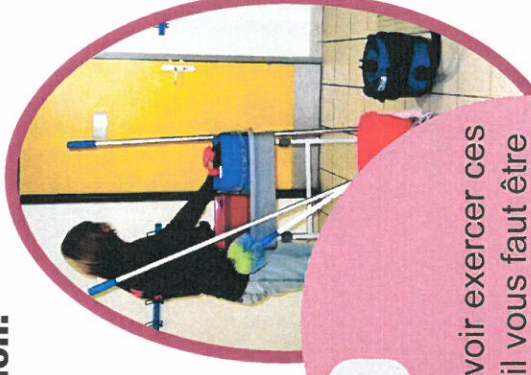

CAP

ASSISTANT TECHNIQUE
en MILIEUX COLLECTIF et
FAMILIAL

CUISINER

AIDER

ENTREtenir

Exercer en structures familiales (chez le particulier) et en structures collectives (maison de retraite, garderie...).

La formation

Le titulaire du CAP Assistant Technique en Milieux Collectif et Familial (ATMFC) assure des activités de maintien en état du cadre de vie des personnes (entretien des espaces de vie, entretien du linge,...), la préparation et le service des repas et contribue au bien-être des personnes à leur domicile ou en structures.

Les élèves effectuent 14 semaines de stages sur les 2 années de formation.

Les débouchés

Poursuite d'études ou spécialisations dans les secteurs de l'aide et du service à la personne

Agent de service de collectivités
Aide-ménagère
Employé de maison

Le profil

Pour pouvoir exercer ces métiers, il vous faut être dynamique, souriant et savoir garder son calme.