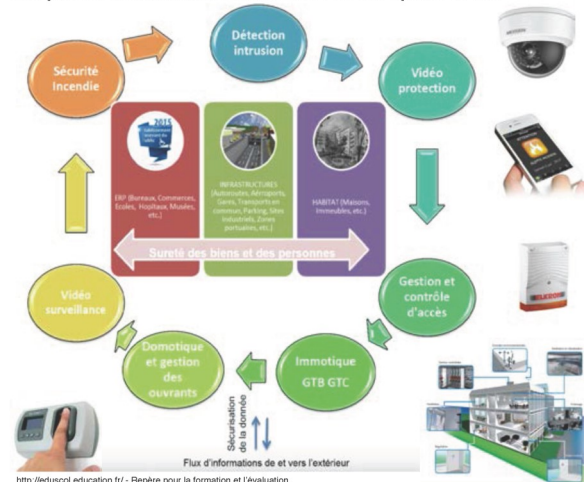

BAC PRO SN Option A SSIHT

Systemes Numeriques

Sûreté et Sécurité des Infrastructures de l'Habitat et du Tertiaire

Formation :

Les techniciens et techniciennes en systèmes numériques installent et gèrent les systèmes qui traitent les informations qui circulent dans les réseaux intelligents. Ils paramètrent les équipements pour qu'ils puissent communiquer entre eux et ils conseillent les clients sur les usages.

L'option SSIHT couvre les domaines professionnels suivants :
Alarme, sûreté, sécurité, incendie ;
Gestion active des bâtiments (GTB, GTC, bâtiment intelligent) ;
Domotique liée à la gestion technique de l'habitat.

- Vidéo surveillance
- Contrôle d'accès
- Détection incendie
- Réseaux informatiques
- Anti-intrusion
- Gestion technique des bâtiments

Public :

Élèves sortant de 3ème (3ème Préparation à la voie professionnelle ou 3ème générale)

Durée de la formation : 3 ans

- Seconde en tronc commun Bac Pro SN
- Première et terminale spécialisation option SSIHT

Les points forts de la formation Bac Pro SN option SSIHT

Horaires :

Enseignement professionnel : 17h
22 semaines de PFMP
Période de formation en milieu professionnel

Enseignement général : 16h
Français, mathématiques, sciences physiques, histoire/géographie/éducation civique, anglais, EPS, ...

Accompagnement personnalisé : 2,5h

Poursuites d'études :

Brevet de technicien supérieur (BTS) :
(2 ans après le bac)

- BTS Systèmes Numériques;
- BTS Domotique;
- BTS Informatique et réseaux pour l'industrie et les services techniques;
- BTS Métiers de l'audiovisuel;
- BTS Technico-commercial;

Rue Villebois Mareuil - 16700 RUFFEC
Tél : 05.45.31.14.03 - Fax : 05.45.31.24.01
Courriel : ce.0161003d@ac-poitiers.fr

<http://lycee-louise-michel.fr/>

BAC PRO SN Option A SSIHT

Systemes Numeriques

Sûreté et Sécurité des Infrastructures de l'Habitat et du Tertiaire

Formation :

Les techniciens et techniciennes en systèmes numériques installent et gèrent les systèmes qui traitent les informations qui circulent dans les réseaux intelligents. Ils paramètrent les équipements pour qu'ils puissent communiquer entre eux et ils conseillent les clients sur les usages.

L'option SSIHT couvre les domaines professionnels suivants :
Alarme, sûreté, sécurité, incendie ;
Gestion active des bâtiments (GTB, GTC, bâtiment intelligent) ;
Domotique liée à la gestion technique de l'habitat.

- Vidéo surveillance
- Contrôle d'accès
- Détection incendie
- Réseaux informatiques
- Anti-intrusion
- Gestion technique des bâtiments

Public :

Élèves sortant de 3ème (3ème Préparation à la voie professionnelle ou 3ème générale)

Durée de la formation : 3 ans

- Seconde en tronc commun Bac Pro SN
- Première et terminale spécialisation option SSIHT