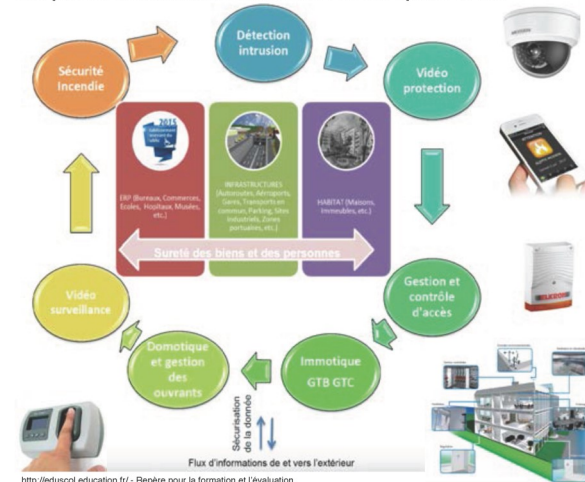

Les points forts de la formation Bac Pro SN option SSIHT

Horaires :

Enseignement professionnel : 17h
22 semaines de PFMP
Période de formation en milieu professionnel

Enseignement général : 16h
Français, mathématiques, sciences physiques, histoire/géographie/éducation civique, anglais, EPS, ...

Accompagnement personnalisé : 2,5h

Poursuites d'études :

Brevet de technicien supérieur (BTS) :
(2 ans après le bac)

- BTS Systèmes Numériques;
- BTS Domotique;
- BTS Informatique et réseaux pour l'industrie et les services techniques;
- BTS Métiers de l'audiovisuel;
- BTS Technico-commercial;

Rue Villebois Mareuil - 16700 RUFFEC
Tél : 05.45.31.14.03 - Fax : 05.45.31.24.01
Courriel : ce.0161003d@ac-poitiers.fr

<http://lycee-louise-michel.fr/>

Lycée des Métiers de l'Eco-Habitat et de l'Administration des Entreprises

Lycée des Métiers de l'Eco-Habitat et de l'Administration des Entreprises